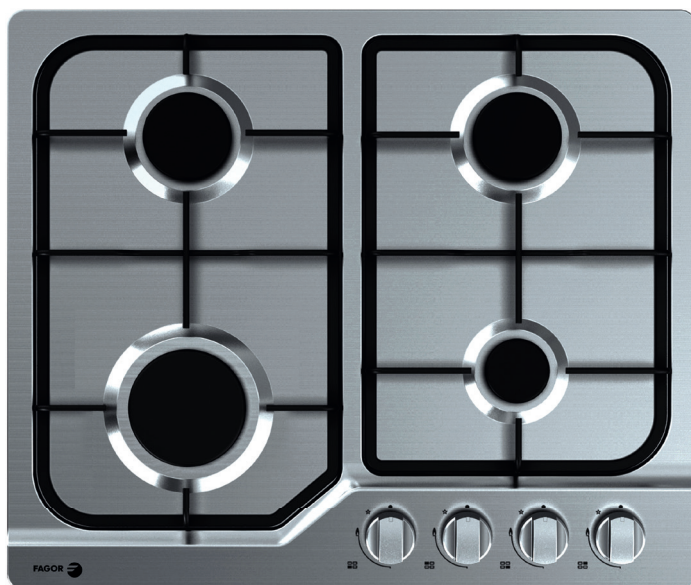

FAG3640X

Table de cuisson Gaz
60 cm - 4 foyers gaz
Inox

EAN : 3260449047821

Laisser un espace libre de 5 cm sous l'appareil.

CARACTÉRISTIQUES GÉNÉRALES

- » 60 cm
- » 4 foyers gaz
- » Commandes par manettes (x4)
- » Brûleurs et grilles fonte

DONNÉES TECHNIQUES

- » Puissance : 7500 W
- » Câble d'alimentation fourni
- » Dimensions avec emballage : HxLxP : 16,3 x 64,7 x 55,3 cm
- » Dimensions net du produit : 7 x 60 x 51 cm
- » Dimensions d'encastrement : LxP : 55,3 x 47,3 cm
- » Poids brut avec emballage : 12,5 kg
- » Poids net du produit : 10,5 kg

FONCTIONS ET SÉCURITÉ

- » Allumage une main
- » Sécurité thermocouple
- » Equipé pour le gaz naturel, injecteurs pour butane/propane fournis

PERFORMANCE

- » Foyer AVD : 1 000 W
- » Foyer ARG : 1 750 W
- » Foyer ARD : 1 750 W