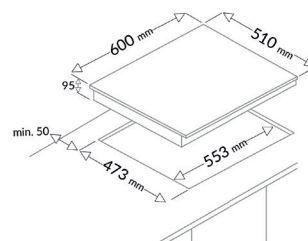

FAG3640X

Table de cuisson Gaz
60 cm - 4 foyers gaz
Inox

EAN : 3260449047821

Laisser un espace libre de 5 cm sous l'appareil.

CARACTÉRISTIQUES GÉNÉRALES

- » 60 cm
- » 4 foyers gaz
- » Commandes par manettes (x4)
- » Brûleurs et grilles fonte

DONNÉES TECHNIQUES

- » Puissance : 7500 W
- » Câble d'alimentation fourni
- » Dimensions avec emballage : HxLxP : 16,3 x 64,7 x 55,3 cm
- » Dimensions net du produit : 7 x 60 x 51 cm
- » Dimensions d'encastrement : LxP : 55,3 x 47,3 cm
- » Poids brut avec emballage : 12,5 kg
- » Poids net du produit : 10,5 kg