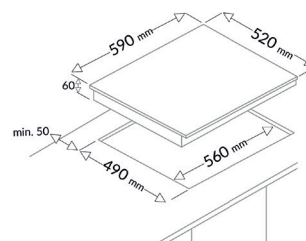

FAI3537

Table de cuisson Induction
59 cm - 3 foyers induction
Noir

EAN : 3260449047753

Laisser un espace libre de 5 cm sous l'appareil.

CARACTÉRISTIQUES GÉNÉRALES	FONCTIONS ET SÉCURITÉ	PERFORMANCE
<ul style="list-style-type: none"> » 59 cm » 3 foyers induction » 3 boosters » Commandes sensibles par slider (x1) » 3 minuteries fin de cuisson 	<ul style="list-style-type: none"> » 9 niveaux de puissance » Détection automatique de casseroles » Voyant de chaleur résiduelle » Sécurité enfant 	<ul style="list-style-type: none"> » Foyer AVG : 1 800-2 100 W - Ø 18 cm » Foyer central droit : 3 000-3 600 W - Ø 28 cm » Foyer ARG : 1 200-1 500 W - Ø 16 cm
DONNÉES TECHNIQUES		
<ul style="list-style-type: none"> » Puissance : 7200 W » Câble d'alimentation fourni » Dimensions avec emballage : HxLxP : 11,5 x 65 x 58 cm » Dimensions net du produit : 5,8 x 59 x 52 cm » Dimensions d'encastrement : LxP : 56 x 49 cm » Poids brut avec emballage : 10 kg » Poids net du produit : 8,2 kg 		