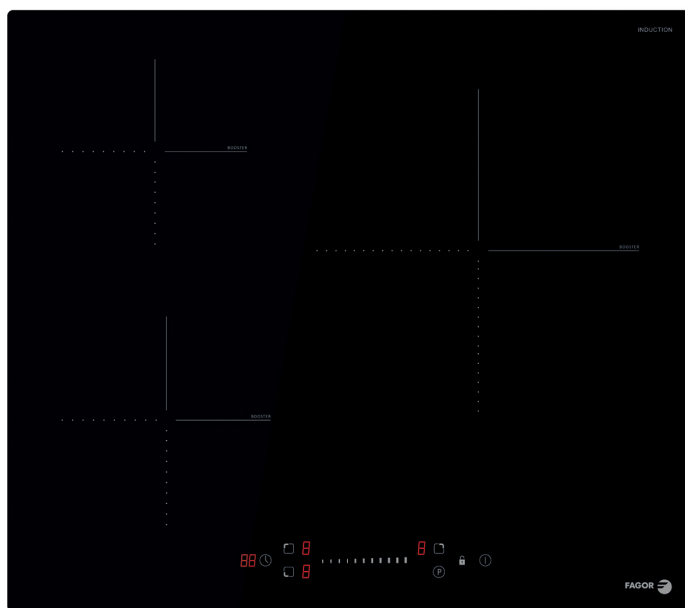

FAI3537

Table de cuisson Induction
59 cm - 3 foyers induction
Noir

EAN : 3260449047753

Laisser un espace libre de 5 cm sous l'appareil.

CARACTÉRISTIQUES GÉNÉRALES	FONCTIONS ET SÉCURITÉ	PERFORMANCE
<ul style="list-style-type: none"> » 59 cm » 3 foyers induction » 3 boosters » Commandes sensibles par slider (x1) » 3 minuteries fin de cuisson 	<ul style="list-style-type: none"> » 9 niveaux de puissance » Détection automatique de casseroles » Voyant de chaleur résiduelle » Sécurité enfant 	<ul style="list-style-type: none"> » Foyer AVG : 1 800-2 100 W - Ø 18 cm » Foyer central droit : 3 000-3 600 W - Ø 28 cm » Foyer ARG : 1 200-1 500 W - Ø 16 cm
DONNÉES TECHNIQUES		
<ul style="list-style-type: none"> » Puissance : 7200 W » Câble d'alimentation fourni » Dimensions avec emballage : HxLxP : 11,5 x 65 x 58 cm » Dimensions net du produit : 5,8 x 59 x 52 cm » Dimensions d'encastrement : LxP : 56 x 49 cm » Poids brut avec emballage : 10 kg » Poids net du produit : 8,2 kg 		