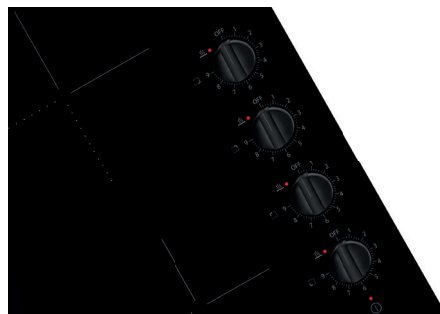

FAVM3540

Table de cuisson Vitrocéramique
59 cm - 4 foyers Hilight
Noir

EAN : 3260449047814

Laisser un espace libre de 5 cm sous l'appareil.

CARACTÉRISTIQUES GÉNÉRALES	FONCTIONS ET SÉCURITÉ	PERFORMANCE
<ul style="list-style-type: none"> » 59 cm » 4 foyers Hilight » Commandes par manettes (x4) 	<ul style="list-style-type: none"> » 9 niveaux de puissance » Voyant de chaleur résiduelle 	<ul style="list-style-type: none"> » Foyer AVG : 1 800 W - Ø 19 cm » Foyer AVD : 1 200 W - Ø 15,5 cm » Foyer ARG : 1 200 W - Ø 15,5 cm » Foyer ARD : 1 800 W - Ø 19 cm
DONNÉES TECHNIQUES		
<ul style="list-style-type: none"> » Puissance : 6000 W » Câble d'alimentation fourni, + prise secteur » Dimensions avec emballage : HxLxP : 11,5 x 65 x 58 cm » Dimensions net du produit : 5 x 59 x 52 cm » Dimensions d'encastrement : LxP : 56 x 49 cm » Poids brut avec emballage : 9,7 kg » Poids net du produit : 7,6 kg 		