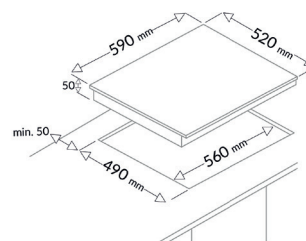

FAVM3540

Table de cuisson Vitrocéramique
59 cm - 4 foyers Hilight
Noir

EAN : 3260449047814

Laisser un espace libre de 5 cm sous l'appareil.

CARACTÉRISTIQUES GÉNÉRALES	FONCTIONS ET SÉCURITÉ	PERFORMANCE
<ul style="list-style-type: none"> » 59 cm » 4 foyers Hilight » Commandes par manettes (x4) 	<ul style="list-style-type: none"> » 9 niveaux de puissance » Voyant de chaleur résiduelle 	<ul style="list-style-type: none"> » Foyer AVG : 1 800 W - Ø 19 cm » Foyer AVD : 1 200 W - Ø 15,5 cm » Foyer ARG : 1 200 W - Ø 15,5 cm » Foyer ARD : 1 800 W - Ø 19 cm
DONNÉES TECHNIQUES		
<ul style="list-style-type: none"> » Puissance : 6000 W » Câble d'alimentation fourni, + prise secteur » Dimensions avec emballage : HxLxP : 11,5 x 65 x 58 cm » Dimensions net du produit : 5 x 59 x 52 cm » Dimensions d'encastrement : LxP : 56 x 49 cm » Poids brut avec emballage : 9,7 kg » Poids net du produit : 7,6 kg 		