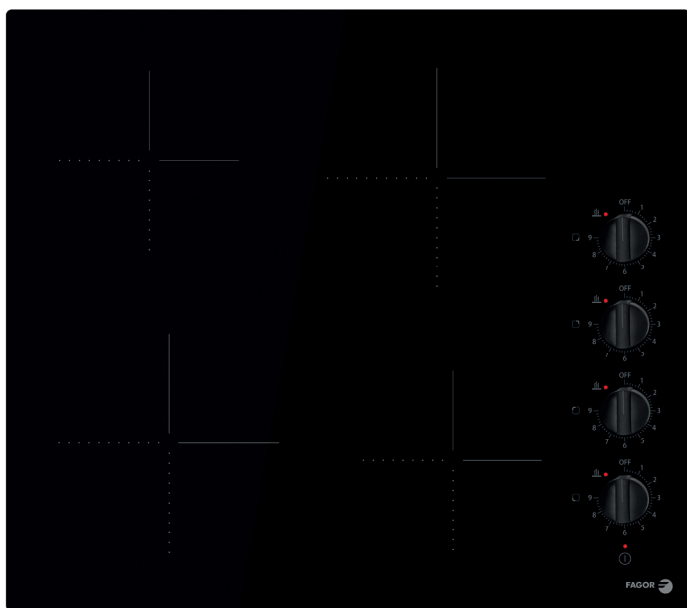

FAVM3540

Table de cuisson Vitrocéramique
59 cm - 4 foyers Hilight
Noir

EAN : 3260449047814

Laisser un espace libre de 5 cm sous l'appareil.

CARACTÉRISTIQUES GÉNÉRALES	FONCTIONS ET SÉCURITÉ	PERFORMANCE
<ul style="list-style-type: none"> » 59 cm » 4 foyers Hilight » Commandes par manettes (x4) 	<ul style="list-style-type: none"> » 9 niveaux de puissance » Voyant de chaleur résiduelle 	<ul style="list-style-type: none"> » Foyer AVG : 1 800 W - Ø 19 cm » Foyer AVD : 1 200 W - Ø 15,5 cm » Foyer ARG : 1 200 W - Ø 15,5 cm » Foyer ARD : 1 800 W - Ø 19 cm
DONNÉES TECHNIQUES		
<ul style="list-style-type: none"> » Puissance : 6000 W » Câble d'alimentation fourni, + prise secteur » Dimensions avec emballage : HxLxP : 11,5 x 65 x 58 cm » Dimensions net du produit : 5 x 59 x 52 cm » Dimensions d'encastrement : LxP : 56 x 49 cm » Poids brut avec emballage : 9,7 kg » Poids net du produit : 7,6 kg 		