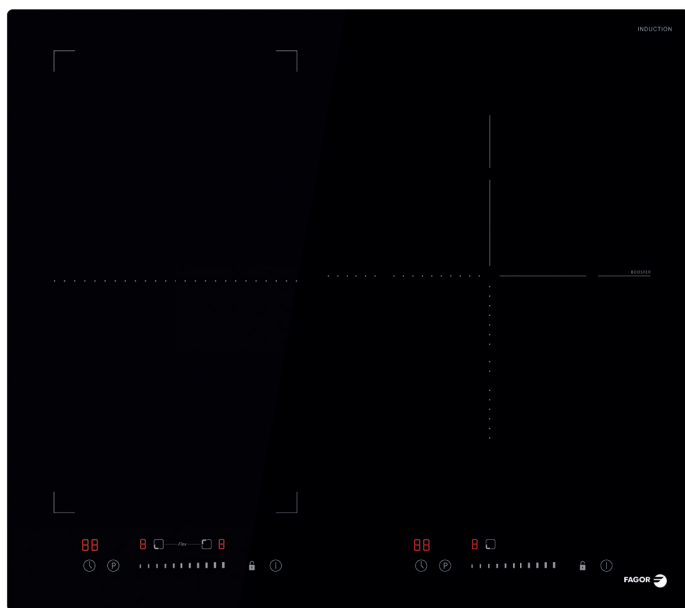

FTI372SFV

Table de cuisson Induction
59 cm - 3 foyers induction
Noir

EAN : 3260449049764

CARACTÉRISTIQUES GÉNÉRALES	FONCTIONS ET SÉCURITÉ	PERFORMANCE
<ul style="list-style-type: none"> » 59 cm » 3 foyers induction » 1 zone modulable 40 x 22 cm » 3 boosters » Commandes sensibles par slider (x2) » 3 minuteries fin de cuisson » Variateur de puissance - compatible 16A et 32A 	<ul style="list-style-type: none"> » 9 niveaux de puissance » Fonction Stop&Go » Détection automatique de casseroles » Fonction maintien au chaud » Voyant de chaleur résiduelle (x2) » Sécurité enfant 	<ul style="list-style-type: none"> » Zone FlexiSpace : 3,0-3,6 kW - Ø 22 x 40 cm » Foyer AVG : 1,8- 2,1 kW - Ø 18 cm » Foyer AVD : 1,8-2,1 kW - Ø 18 cm » Foyer central droit : 3,0-3,6 kW - Ø 28 cm
DONNÉES TECHNIQUES		
<ul style="list-style-type: none"> » Puissance : 7200 W » Câble d'alimentation fourni » Dimensions avec emballage : HxLxP : 11,5 x 65 x 58 cm » Dimensions net du produit : 5,8 x 59 x 52 cm » Dimensions d'encastrement : LxP : 56 x 49 cm » Poids brut avec emballage : 9,1 kg » Poids net du produit : 8,1 kg 		