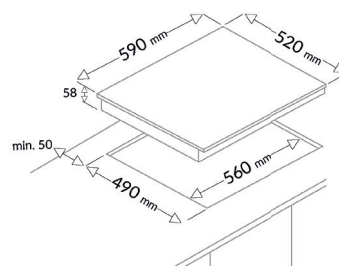

FTI372SFV

Table de cuisson Induction
59 cm - 3 foyers induction
Noir

EAN : 3260449049764

CARACTÉRISTIQUES GÉNÉRALES	FONCTIONS ET SÉCURITÉ	PERFORMANCE
<ul style="list-style-type: none"> » 59 cm » 3 foyers induction » 1 zone modulable 40 x 22 cm » 3 boosters » Commandes sensibles par slider (x2) » 3 minuteries fin de cuisson » Variateur de puissance - compatible 16A et 32A 	<ul style="list-style-type: none"> » 9 niveaux de puissance » Fonction Stop&Go » Détection automatique de casseroles » Fonction maintien au chaud » Voyant de chaleur résiduelle (x2) » Sécurité enfant 	<ul style="list-style-type: none"> » Zone FlexiSpace : 3,0-3,6 kW - Ø 22 x 40 cm » Foyer AVG : 1,8- 2,1 kW - Ø 18 cm » Foyer AVD : 1,8-2,1 kW - Ø 18 cm » Foyer central droit : 3,0-3,6 kW - Ø 28 cm
DONNÉES TECHNIQUES		
<ul style="list-style-type: none"> » Puissance : 7200 W » Câble d'alimentation fourni » Dimensions avec emballage : HxLxP : 11,5 x 65 x 58 cm » Dimensions net du produit : 5,8 x 59 x 52 cm » Dimensions d'encastrement : LxP : 56 x 49 cm » Poids brut avec emballage : 9,1 kg » Poids net du produit : 8,1 kg 		