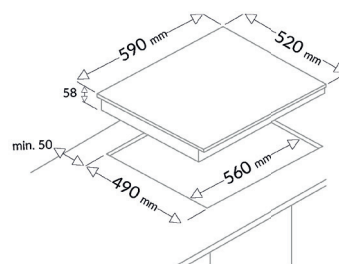

FTI372V

Table de cuisson Induction
59 cm - 3 foyers induction
Noir

EAN : 3260449049740

CARACTÉRISTIQUES GÉNÉRALES	FONCTIONS ET SÉCURITÉ	PERFORMANCE
<ul style="list-style-type: none"> » 59 cm » 3 foyers induction » 3 boosters » Commandes sensibles par slider (x3) » 3 minuteries fin de cuisson 	<ul style="list-style-type: none"> » 9 niveaux de puissance » Fonction Stop&Go » Fonction Pot Efficiency - compatibilité des casseroles » Détection automatique de casseroles » Fonction maintien au chaud » Voyant de chaleur résiduelle (x2) » Sécurité enfant 	<ul style="list-style-type: none"> » Foyer AVG : 1,8-2,1 kW - Ø 18 cm » Foyer central droit : 1,2-1,5 kW - Ø 16 cm » Foyer ARG : 3,0-3,6 kW - Ø 28 cm
DONNÉES TECHNIQUES		
<ul style="list-style-type: none"> » Puissance : 7200 W » Câble d'alimentation fourni » Dimensions avec emballage : HxLxP : 11,5 x 65 x 58 cm » Dimensions net du produit : 5,8 x 59 x 52 cm » Dimensions d'encastrement : LxP : 56 x 49 cm » Poids brut avec emballage : 9,1 kg » Poids net du produit : 8,1 kg 		