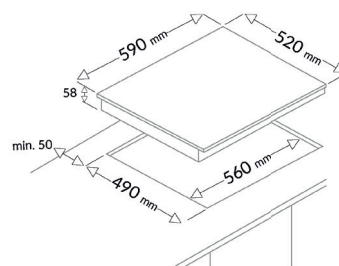

FTI472FV

Table de cuisson Induction
59 cm - 4 foyers induction
Noir

EAN : 3260449049757

CARACTÉRISTIQUES GÉNÉRALES	FONCTIONS ET SÉCURITÉ	PERFORMANCE
<ul style="list-style-type: none"> » 59 cm » 4 foyers induction » 2 zones modulables 40 x 22 cm » 4 boosters » Commandes sensibles par slider (x2) » 2 minuteries fin de cuisson » Variateur de puissance - compatible 16A et 32A 	<ul style="list-style-type: none"> » 9 niveaux de puissance » Détection automatique de casseroles » Voyant de chaleur résiduelle (x2) » Sécurité enfant 	<ul style="list-style-type: none"> » 3,0-3,6 kW - Ø 22 x 40 cm » Foyer AVG : 1,8-3,6 kW - Ø 21 cm » Foyer AVD : 1,8-2,1 kW - Ø 21 cm » Foyer ARG : 1,8-2,1 kW - Ø 21 cm » Foyer ARD : 1,8-2,1 kW - Ø 21 cm
DONNÉES TECHNIQUES		
<ul style="list-style-type: none"> » Puissance : 7200 W » Câble d'alimentation fourni » Dimensions avec emballage : HxLxP : 12,5 x 67,5 x 62 cm » Dimensions net du produit : 5,8 x 59 x 52 cm » Dimensions d'encastrement : LxP : 56 x 49 cm » Poids brut avec emballage : 13,5 kg » Poids net du produit : 11,9 kg 		