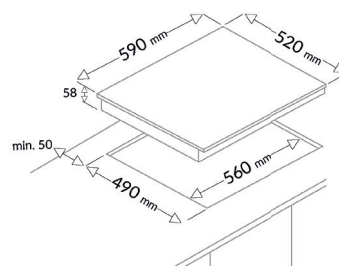

FTI472V

Table de cuisson Induction
59 cm - 4 foyers induction
Noir

EAN : 3260449049986

CARACTÉRISTIQUES GÉNÉRALES	FONCTIONS ET SÉCURITÉ	PERFORMANCE
<ul style="list-style-type: none"> » 59 cm » 4 foyers induction » 4 boosters » Commandes sensibles par slider 	<ul style="list-style-type: none"> » 9 niveaux de puissance » Fonction Stop&Go » Fonction Pot Efficiency - compatibilité des casseroles » Détection automatique de casseroles » Fonction maintien au chaud » Voyant de chaleur résiduelle » Sécurité enfant 	<ul style="list-style-type: none"> » Foyer AVG : 1,8-2,3 kW - Ø 21 cm » Foyer AVD : 1,2-1,5 kW - Ø 16 cm » Foyer ARG : 1,2-1,5 kW - Ø 16 cm » Foyer ARD : 1,8-2,1 kW - Ø 18 cm
DONNÉES TECHNIQUES		
<ul style="list-style-type: none"> » Puissance : 7200 W » Câble d'alimentation fourni » Dimensions avec emballage : HxLxP : 11,5 x 65 x 58 cm » Dimensions net du produit : 5,8 x 59 x 52 cm » Dimensions d'encastrement : LxP : 56 x 49 cm » Poids brut avec emballage : 9,1 kg » Poids net du produit : 8,1 kg 		